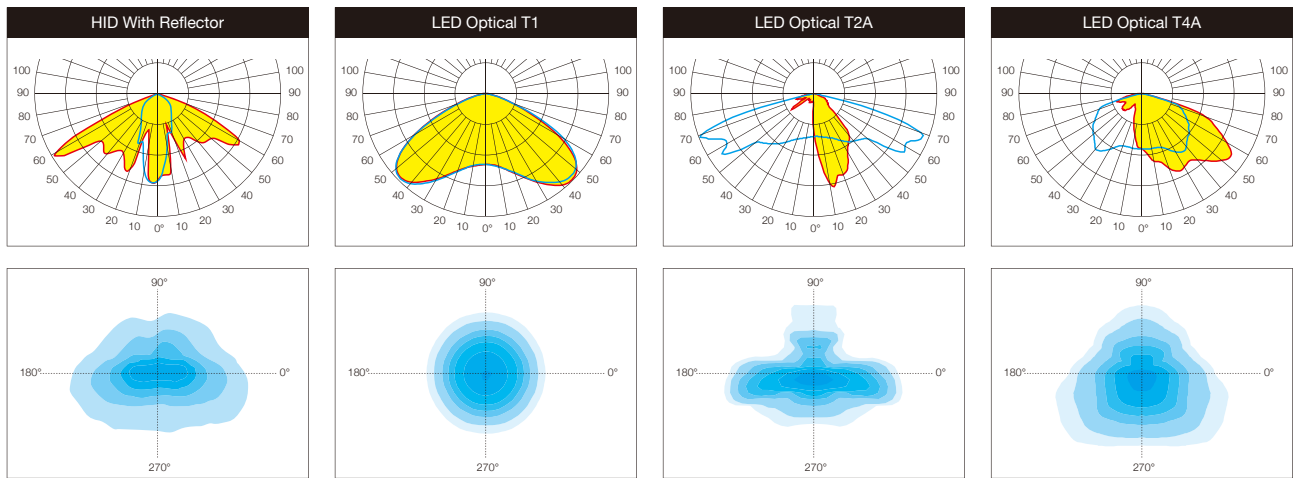

KTSL4007S

KTSL4007I

KTSL4007E

应用透镜 Optical Application

技术参数表 Technology Data

货号 Code	光源 Lamp	功率 Output power	LED颗数 LED Pcs	净重 N.W.(kg)	毛重 G.W.(kg)	包装尺寸 Packing box size (mm)	装箱数量 Quantity in a container	
							Pcs/20"	Pcs/40"
KTSL4007I	HPS/MH	35W-150W	/	7.8	9.3	445×445×665	195	390
KTSL4007E		35W-150W	/	7.6	9.1			
KTSL4007ILED40-16	3535 5050	40W	16	8.8	10.3			
KTSL4007ILED60-24		60W	24	8.8	10.3			
KTSL4007ILED80-32		80W	32	9.0	10.5			
KTSL4007ELED40-16	3535 5050	40W	16	8.8	10.3			
KTSL4007ELED60-24		60W	24	8.8	10.3			
KTSL4007ELED80-32		80W	32	9.0	10.5			

KTSL4007N

简述

灯体材质: 镀锌板折弯焊接成型;
光学部件: 阳极氧化反射罩, PMMA透明罩
电器板: 电镀锌铁板, 特殊螺钉扣紧器
表面处理: 防紫外线纯聚酯塑粉喷涂
安装高度: 4-6m
固定方式: Ø60钢管或3/4" 管螺纹

Description

Body: Galvanized steel plate after jointing welding.
Optical system: Anodized aluminium reflector and PMMA high transparent diffuser.
Gear plate: Galvanized steel plate, special screw fastening.
Finishing: Surface anti-ageing electrostatic spray processing, super resistance to corrosion.
Assembling height: 4-6m.
Fixing: Top fitting Ø60mm or 3/4" gas thread.

应用透镜 Optical Application

技术参数表 Technology Data

货号 Code	光源 Lamp	功率 Output power	LED颗数 LED Pcs	净重 N.W.(kg)	毛重 G.W.(kg)	包装尺寸 Packing box size (mm)	装箱数量 Quantity in a container	
							Pcs/20"	Pcs/40"
KTSL4007N	HPS/MH	35W-150W	/	4.5	5.3	440×440×410	325	675
KTSL4007NLED40-16	3535 5050	40W	16	5.5	6.3			
KTSL4007NLED60-24		60W	24	5.7	6.5			
KTSL4007NLED80-32		80W	32	5.7	6.5			